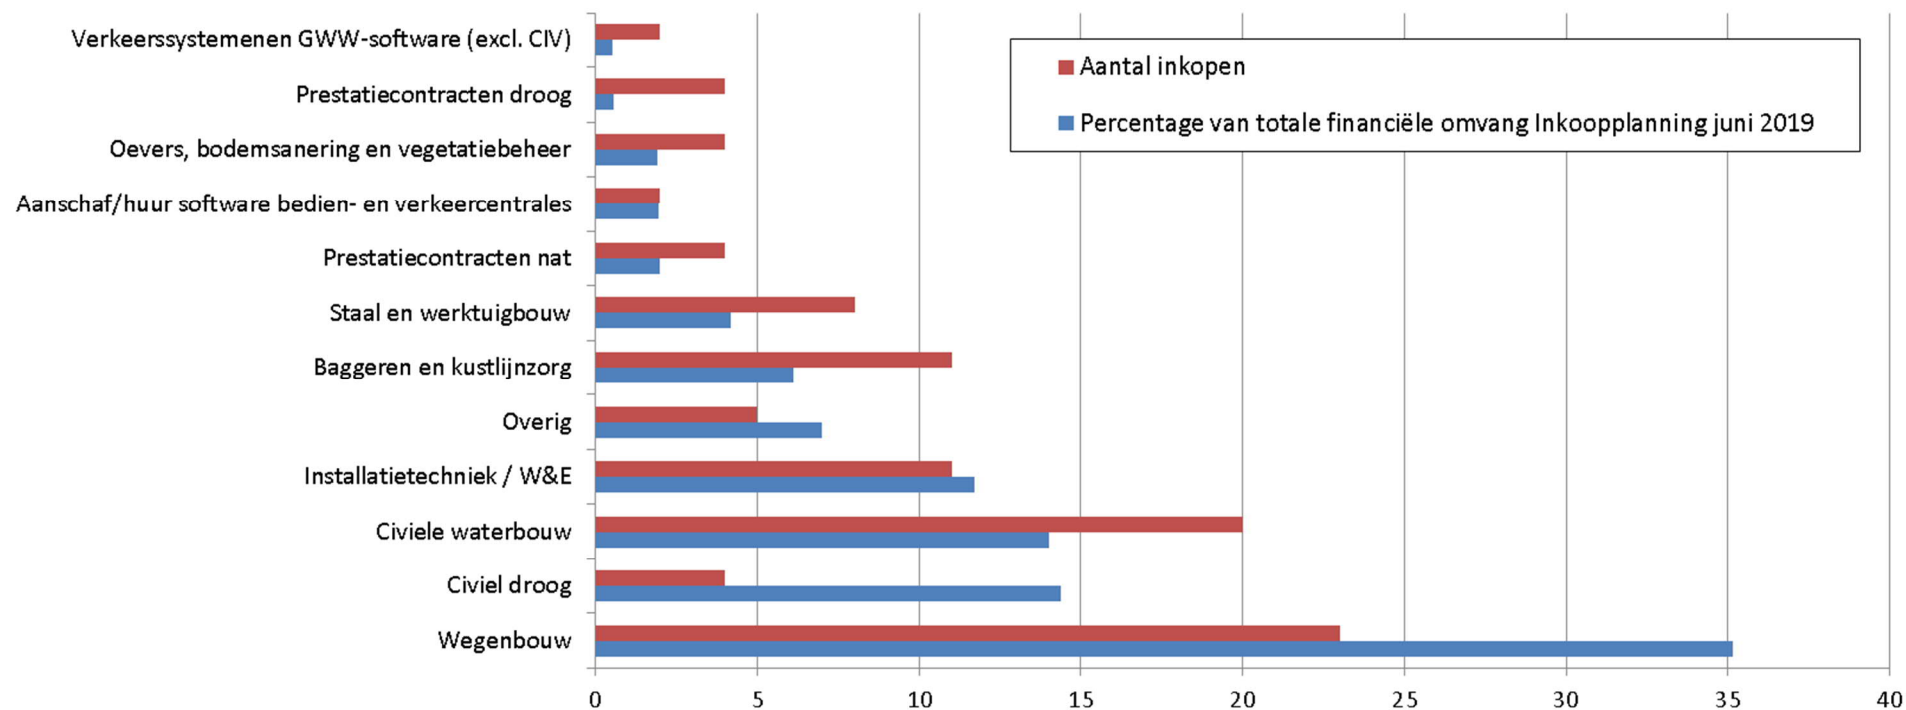

Korte termijn opdrachten naar type inkoopsegment (o.b.v. Inkoopplanning GWW Werken juni 2019)

Bovenstaande grafiek presenteert de inkopen op de Inkoopplanning, tabblad GWW Werken per type inkoopsegment. Inkoopsegmenten die maar één project bevatten worden niet afzonderlijk in beeld gebracht, deze zijn samengevoegd in de categorie "OVERIG". Op de bijbehorende Inkoopplanning zijn deze individuele projecten terug te vinden.